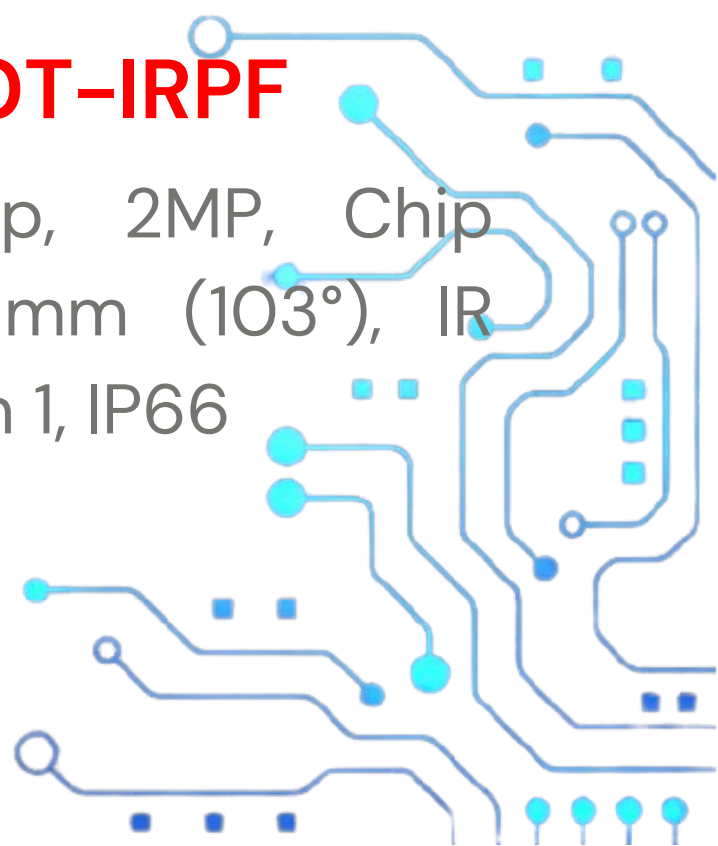

Catálogo 2024

HK-DS2CE56COT-IRPF

Tipo Torreta, 720p, Chip CMOS,
Lente 2.8mm (92°), IR 20, 0.01
Lux, 4 en 1, IP 66

HK-DS2CE16COT-IRPF

Tipo tubo, 720p, Chip CMOS,
Lente 2.8mm (92°), IR 20m, 0.1
Lux, 4 en 1, IP67

HK-DS2CE56DOT-IRPF

Tipo Torreta, 1080p, 2MP, Chip
CMOS, Lente 2.8mm (103°), IR
20m, 0.01 Lux, 4 en 1

HK-DS2CE16DOT-IRPF

Tipo tubo, 1080p, 2MP, Chip
CMOS, Lente 2.8mm (103°), IR
20m, 0.01 Lux, 4 en 1, IP66

Catálogo 2024

HK-DS2CE56DOT-IRMF

Tipo torreta, 1080p, 2MP, Chip CMOS, Lente 2.8mm (101°), IR 25m, 0.01 Lux, 4 en 1, IP66

HK-DS2CE76DOT-ITPFS

Tipo torreta, 1080p, 2MP, Chip CMOS, Lente 2.8mm (106.4°), IR 20m, 0.01 Lux, 4 en 1, Micrófono incorporado

HK-DS2CE16DOT-ITPFS

Tipo tubo, 1080p, 2MP, Chip CMOS, Lente 2.8mm (106.4°), IR 25m, 0.01 Lux, 4 en 1, IP67, Micrófono incorporado

HK-DS2CE79DOT-VFIT3F

Tipo torreta, 1080p, 2MP, Chip CMOS, Lente varifocal de 2.7mm a 13.5mm (100°-30°), IR40m, 0.01 Lux, 4 en 1, IP67